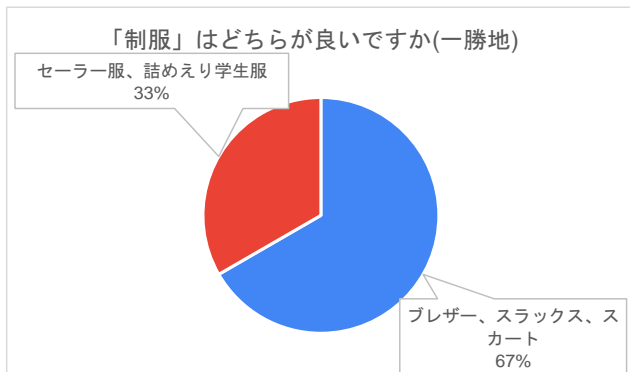

# 球磨清流学園後期課程「制服」アンケート(学校別集計)

球磨村立球磨清流学園の「制服」はどちらが良いですか。

希望するものを1つ選んでください。(渡小学校)

ブレザー、スラックス、スカート	24	100%
セーラー服、詰めえり学生服	0	0%
計	24	

球磨村立球磨清流学園の「制服」はどちらが良いですか。

希望するものを1つ選んでください。(一勝地小学校)

ブレザー、スラックス、スカート	16	67%
セーラー服、詰めえり学生服	8	33%
計	24	

球磨村立球磨清流学園の「制服」はどちらが良いですか。

希望するものを1つ選んでください。(球磨中学校)

ブレザー、スラックス、スカート	37	63%
セーラー服、詰めえり学生服	22	37%
計	59	