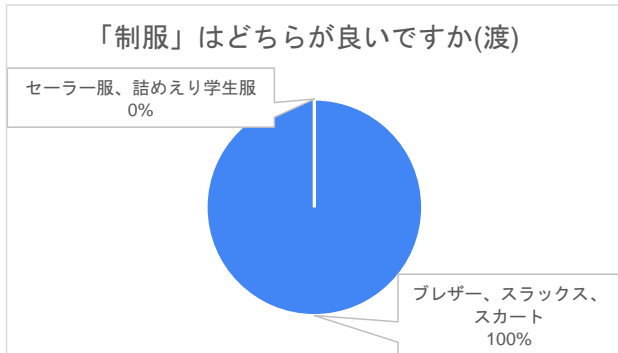

# 球磨清流学園後期課程「制服」アンケート(学校別集計)

球磨村立球磨清流学園の「制服」はどちらが良いですか。

希望するものを1つ選んでください。(渡小学校)

ブレザー、スラックス、スカート	24	100%
セーラー服、詰めえり学生服	0	0%
計	24	

球磨村立球磨清流学園の「制服」はどちらが良いですか。

希望するものを1つ選んでください。(一勝地小学校)

ブレザー、スラックス、スカート	16	67%
セーラー服、詰めえり学生服	8	33%
計	24	