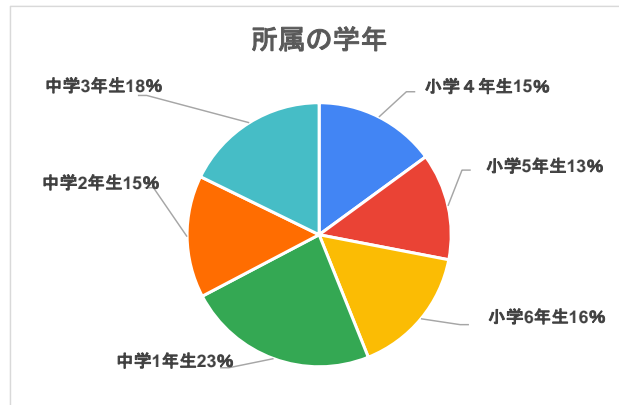

球磨清流学園後期課程「制服」アンケート(集計)

所属の学校

渡小学校	24	22%
一勝地小学校	24	22%
球磨中学校	59	56%
計	107	

所属の学年

小学4年生	16	15%
小学5年生	14	13%
小学6年生	17	16%
中学1年生	25	23%
中学2年生	16	15%
中学3年生	19	18%
計	107	

球磨村立球磨清流学園の「制服」はどちらが良いですか。

希望するものを1つ選んでください。

ブレザー、スラックス、スカート	77	72%
セーラー服、詰めえり学生服	30	28%
計	107	