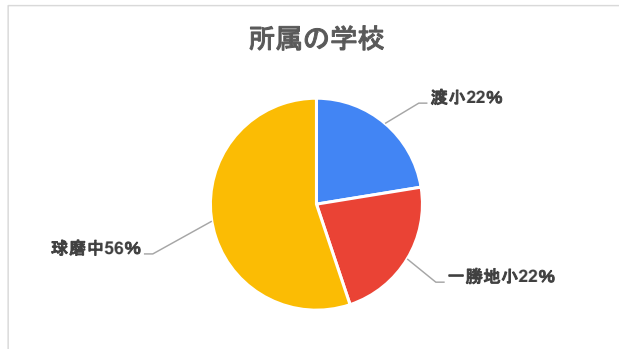

球磨清流学園後期課程「制服」アンケート(集計)

所属の学校

渡小学校	24	22%
一勝地小学校	24	22%
球磨中学校	59	56%
計	107	

所属の学年

小学4年生	16	15%
小学5年生	14	13%
小学6年生	17	16%
中学1年生	25	23%
中学2年生	16	15%
中学3年生	19	18%
計	107	

球磨村立球磨清流学園の「制服」はどちらが良いですか。

希望するものを1つ選んでください。

ブレザー、スラックス、スカート	77	72%
セーラー服、詰めえり学生服	30	28%
計	107	