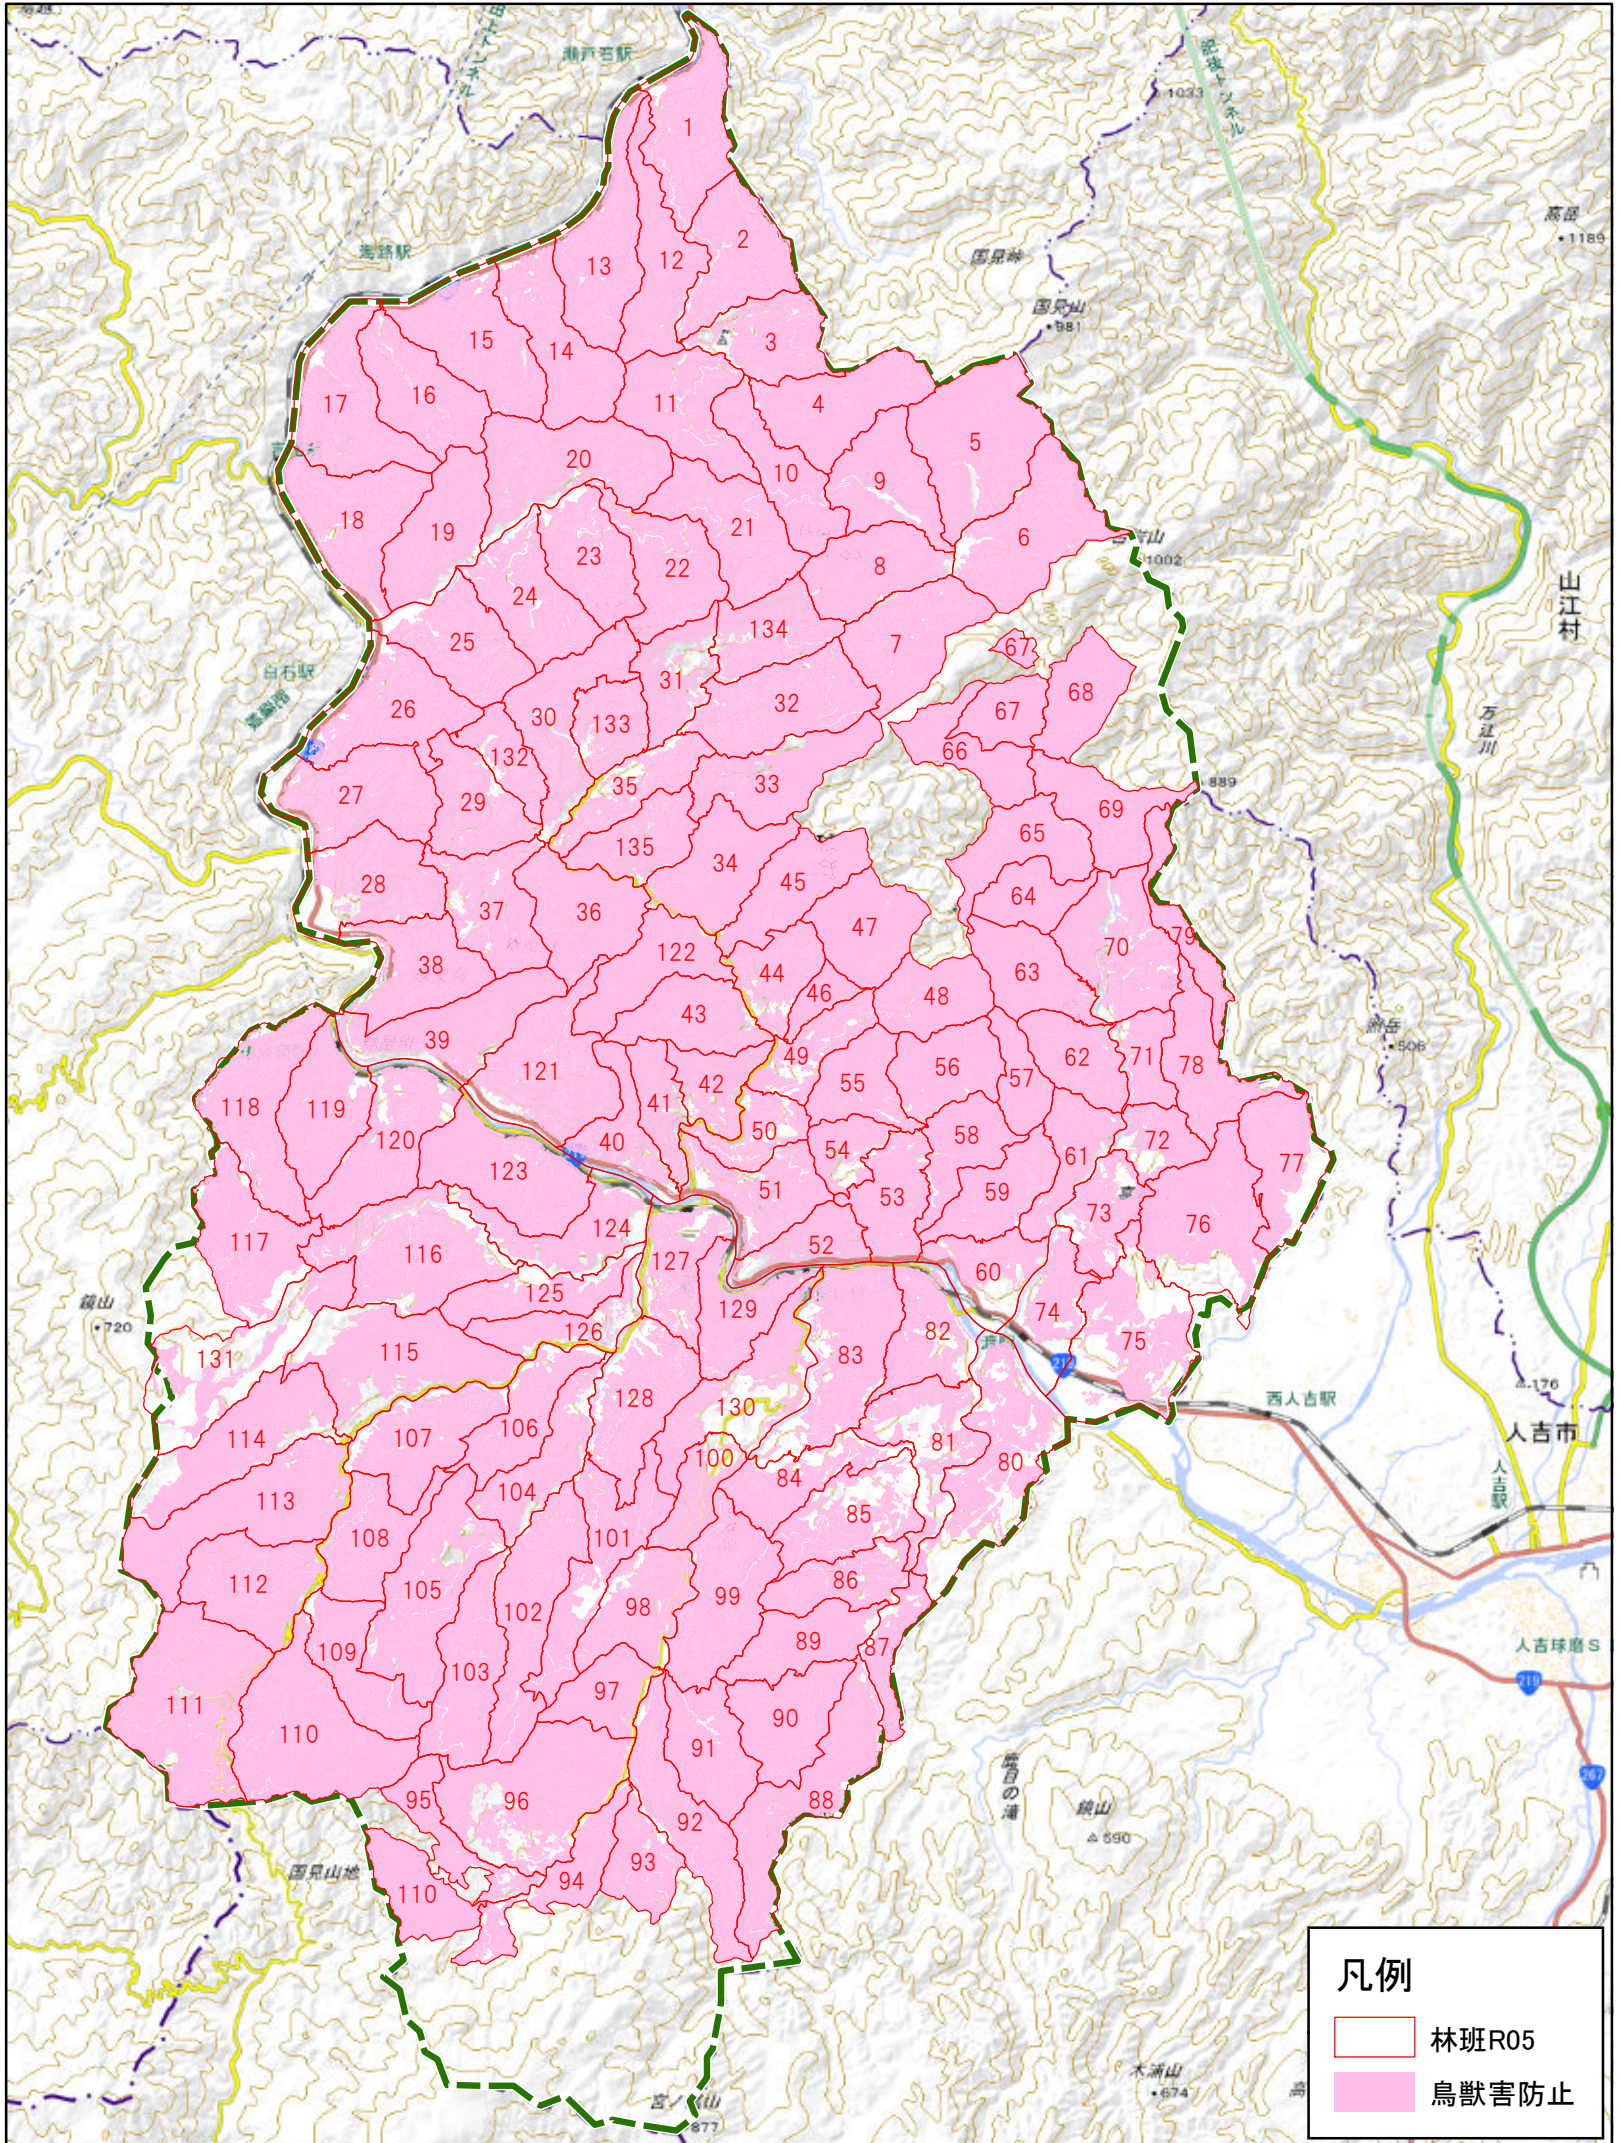

球磨村鳥獣害防止森林区域

凡例

- 林班R05
- 鳥獣害防止