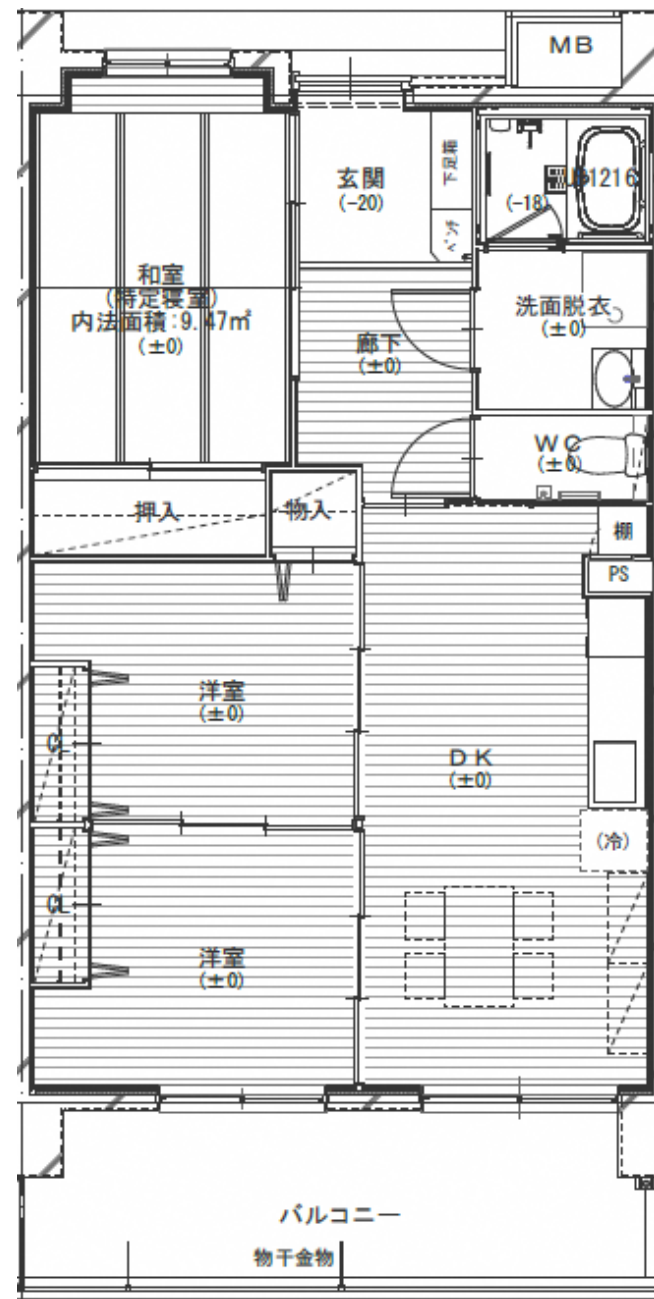

災害公営住宅 渡 (部屋配置図・間取図)

(部屋配置図)

▼7F									
▼6F		空 603			空 606				
▼5F									
▼4F		空 403			空 406				
▼3F									
▼2F									
▼1F	通路	集会所	通路	駐車スペース		駐車スペース			

← サクラドーム方面

災害公営住宅 一勝地(部屋配置図・間取図)

(部屋配置図)

▼3F	空 301			
▼2F	空 201			空 204
▼1F	駐車スペース・物置		通路	駐車スペース・物置