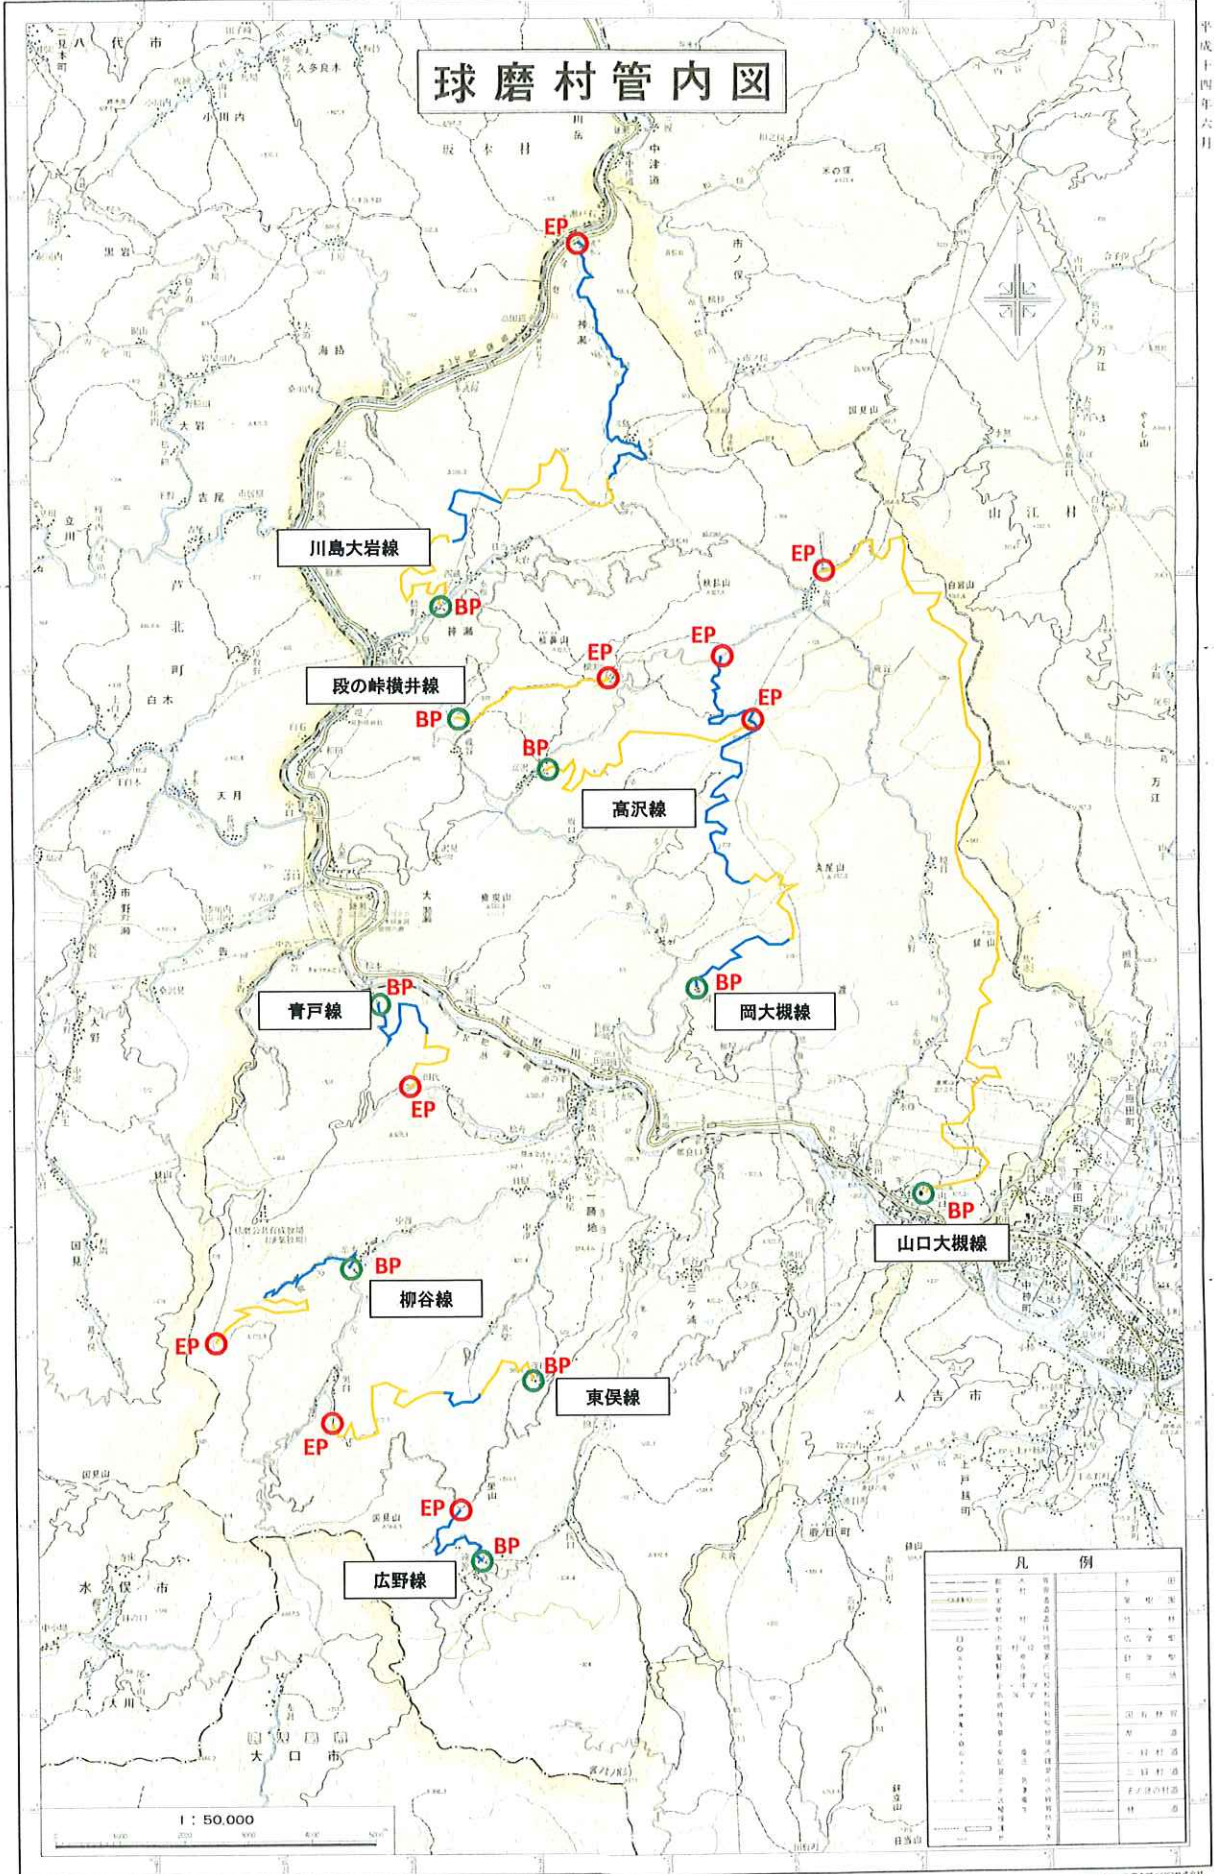

球磨村森林計画図

- 凡例
- 新規林道
 - 球磨村林班
 - 村独自水源涵養
 - 保建文化機能(生物多様性)
 - 保建機能+水源涵養
 - 快適景観形成機能
 - 快適景観+水源涵養
 - 山地災害対策(保全防止機能)
 - 山地災害対策(水源涵養)
 - 白地
 - 木材生産機能+球磨村水源涵養推進機能
 - 水源涵養対策推進機能
 - 木材生産+水源涵養機能

球磨村管内図

平成十四年六月

球磨村役場

©2002 球磨村役場. 球磨村管内図. 球磨村役場. 球磨村管内図. 球磨村役場.

球磨村管内図. 球磨村役場.

球磨村鳥獸防止森林区域図