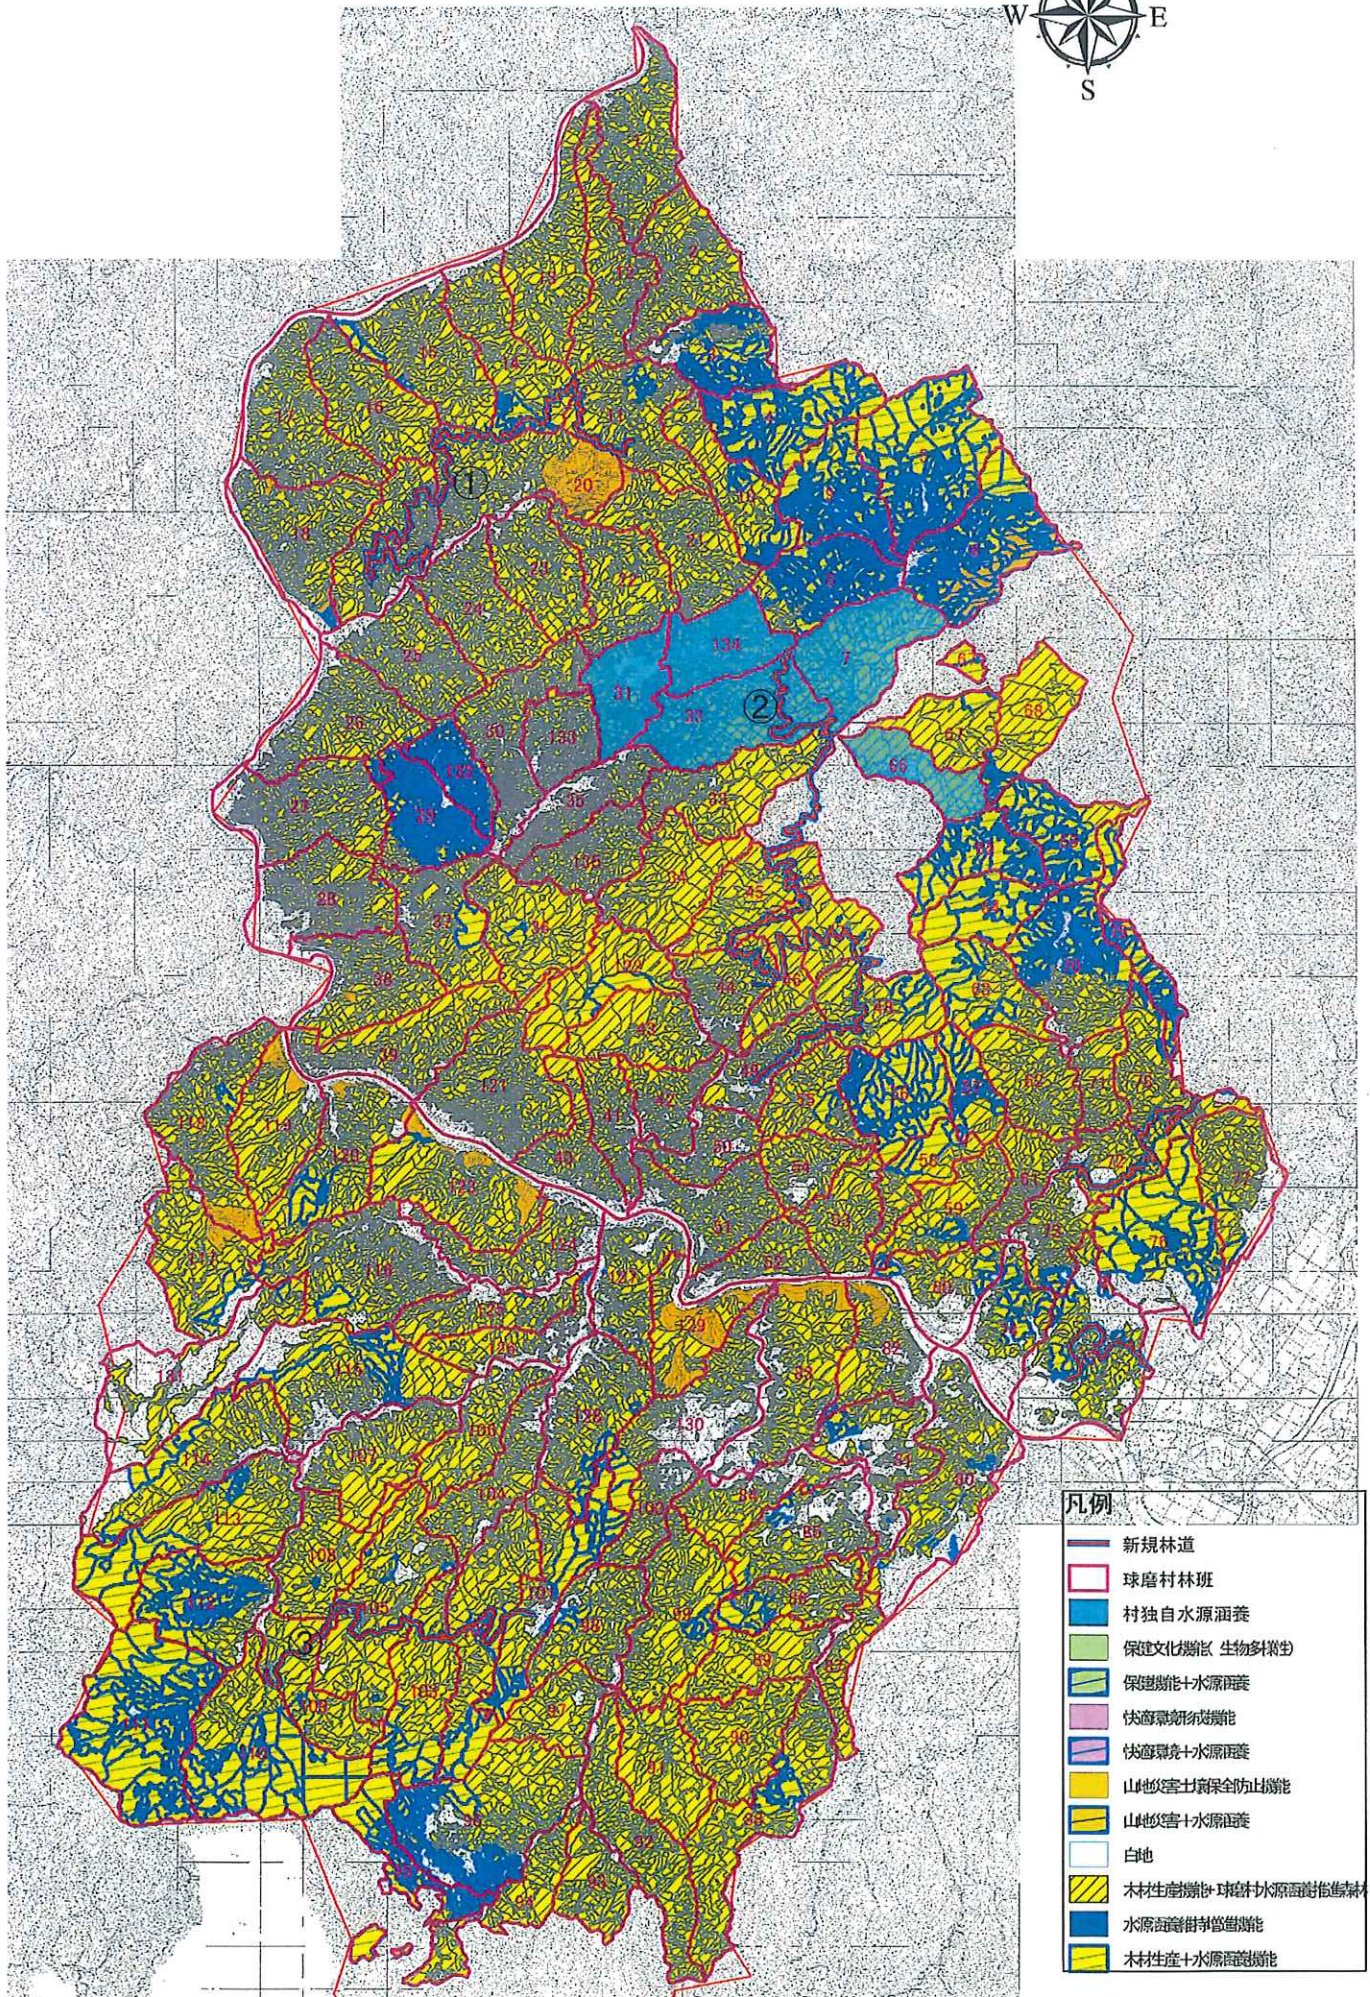

球磨村森林計画図

- 凡例
- 新規林道
 - 球磨村林班
 - 村独自水源涵養
 - 保建文化機能(生物多様性)
 - 保建機能+水源涵養
 - 快適景観形成機能
 - 快適景観+水源涵養
 - 山地災害対策(保全防止機能)
 - 山地災害対策(水源涵養)
 - 白地
 - 木材生産機能+球磨村水源涵養推進機能
 - 水源涵養対策推進機能
 - 木材生産+水源涵養機能

球磨村管内図

平成十四年六月

球磨村役場

©2002 球磨村役場. 球磨村管内図. 球磨村役場. 球磨村管内図. 球磨村役場.

球磨村管内図. 球磨村役場.

球磨村鳥獸防止森林区域図