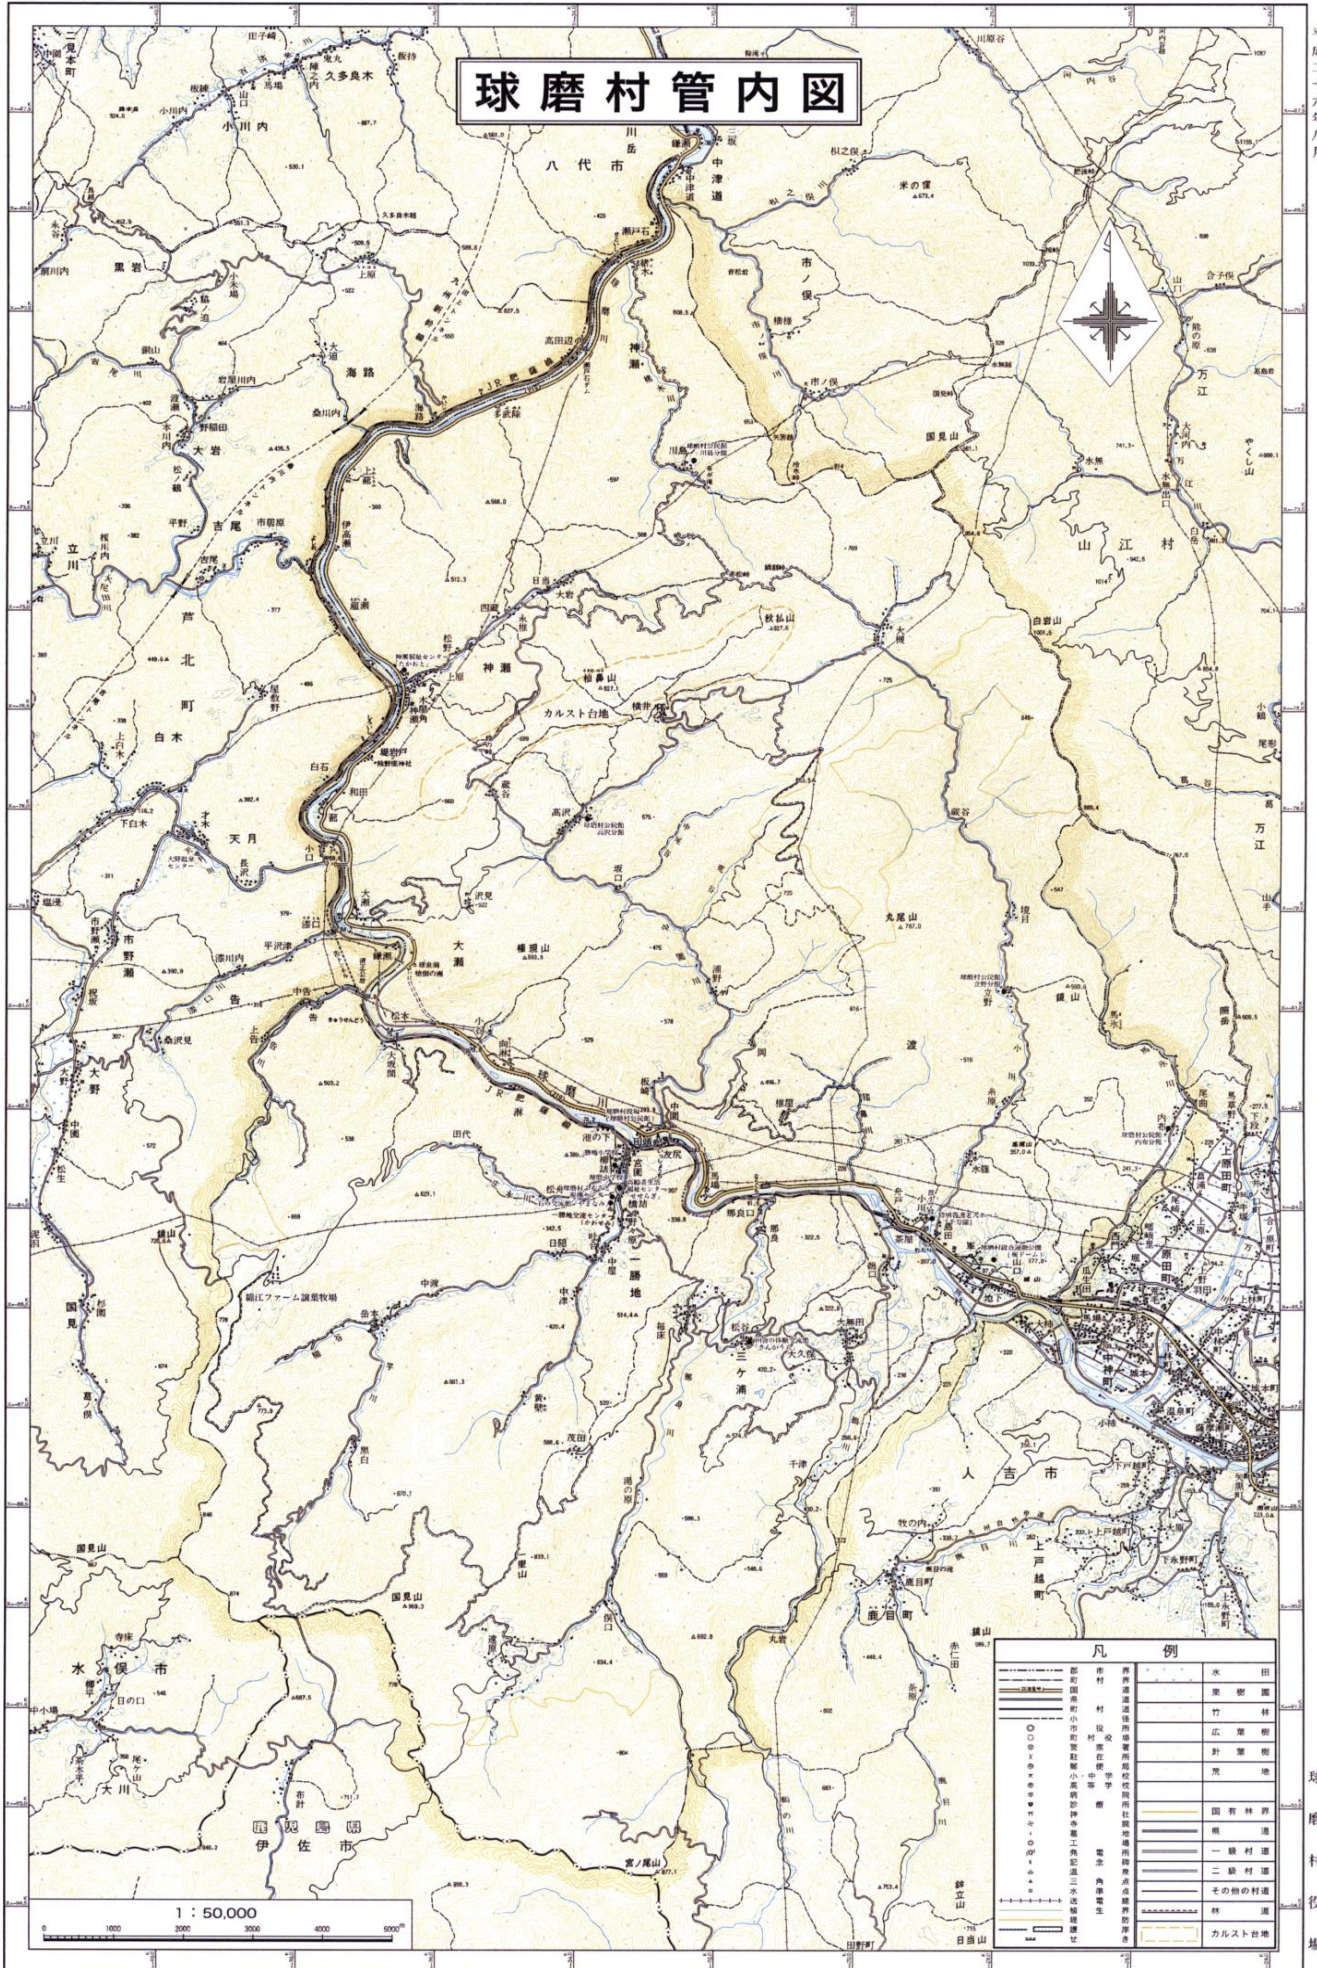

球磨村森林整備計画

計画期間

自 平成30年4月1日

至 平成40年3月31日

熊 本 県
球 磨 村

平成31年3月変更

球磨村管内図

平成二十六年八月

球磨村役場

凡例	
市界	水田
町界	栗畑
村界	竹林
郡界	広葉樹
支庁界	針葉樹
支庁界	荒地
支庁界	国有林界
支庁界	河川
支庁界	一級村道
支庁界	二級村道
支庁界	その他の村道
支庁界	林道
支庁界	カルスト台地