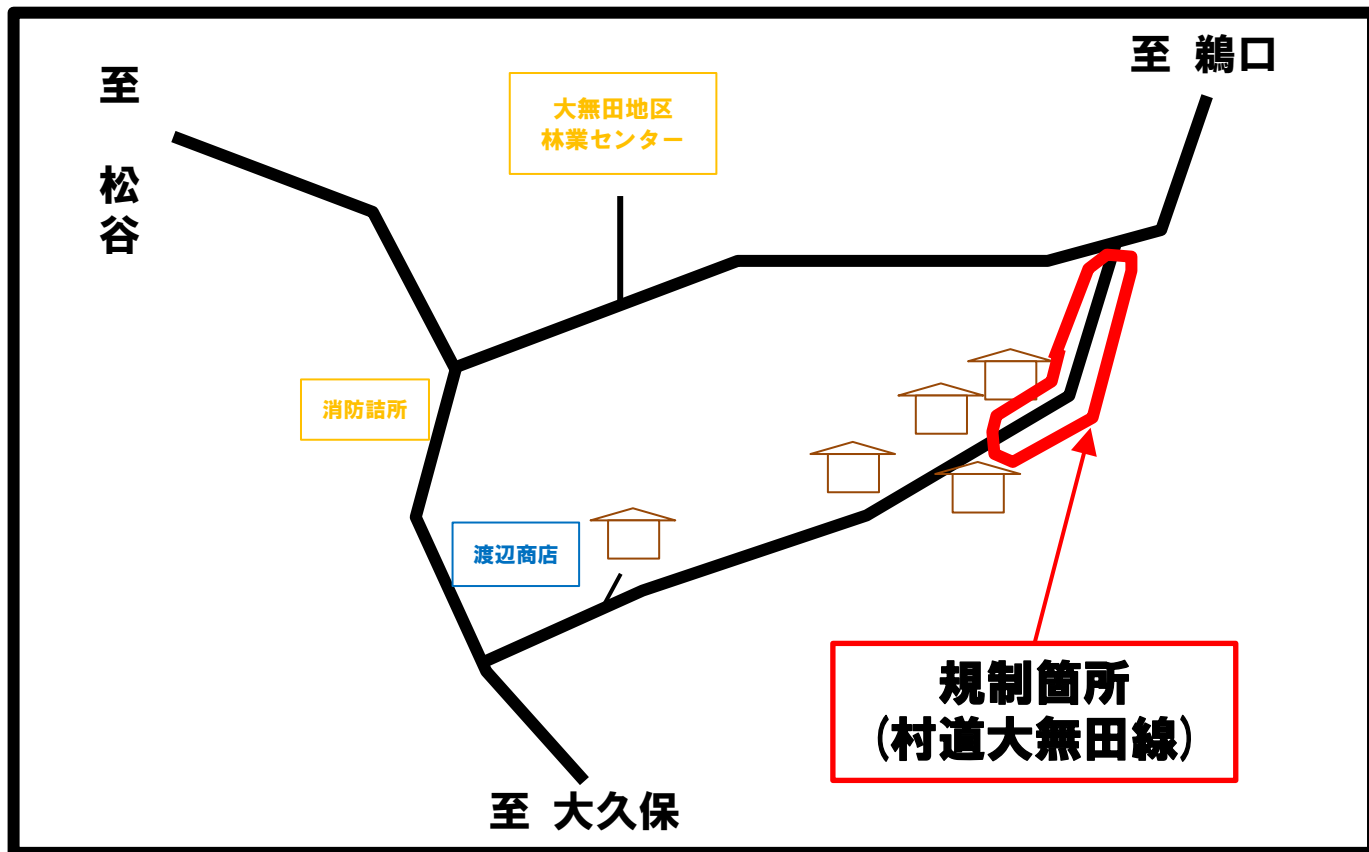

「村道大無田線道路改良工事」に伴う 終日全面通行止めのお知らせ

村道大無田線（大無田地区内）の道路拡張に伴う改良工事のため、
下記のとおり交通規制を行います。

ご迷惑をおかけしますが、ご理解とご協力をお願いいたします。

記

- 1 場 所 球磨村大字三ヶ浦乙字暖日地内
- 2 規制内容 全 面 通 行 止 め
- 規制期間 令和2年1月7日(火)
～令和2年3月19日(木)
- 規制時間 終 日

(※作業内容に応じて、解放の際は看板等でお知らせします。)

3 規制箇所

【問い合わせ先】

| | |
|------------|-------------------|
| 球磨村役場建設課 | 連絡先:0966-32-1116 |
| 昭和建設株式会社 | 連絡先:0966-22-2266 |
| 現場代理人 田中正俊 | 連絡先:090-2504-5233 |