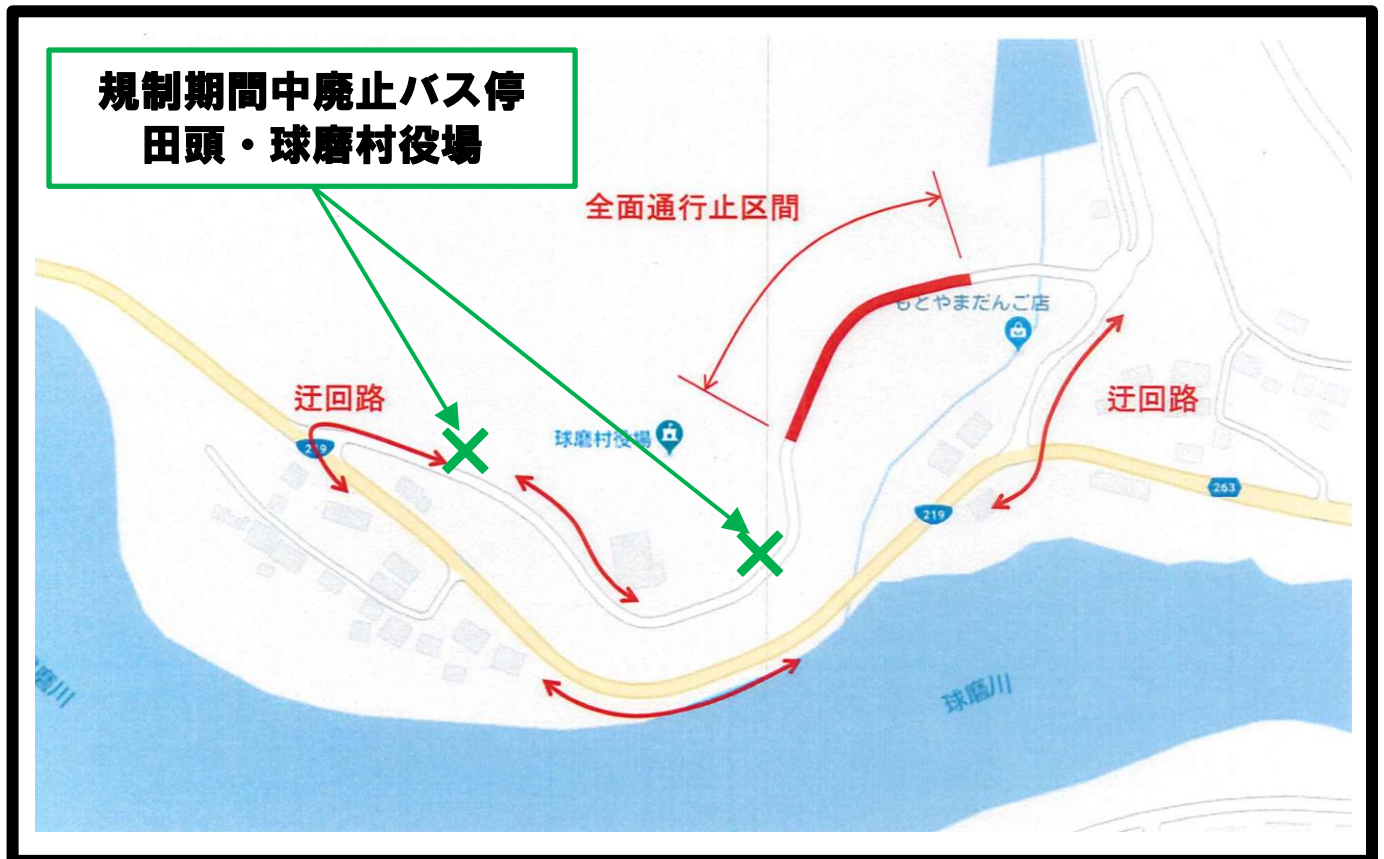

# 「村道田頭線法面对策工事」に伴う全面通行止め 及び産交バス停規制期間中廃止のお知らせ

村道田頭線の法面对策工事のため、下記のとおり交通規制を行います。ご迷惑をおかけしますが、ご理解とご協力をお願いいたします。  
また規制期間中は、球磨村役場バス停、田頭バス停の2箇所<sup>※</sup>に産交バスが停車しませんので、ご注意ください。

## 記

- 1 場 所 球磨村大字渡丙字丸尾地内
- 2 規 制 内 容 終日全面通行止め
- 規 制 期 間 令和2年1月10日(金)  
~令和2年3月19日(木)
- 規 制 時 間 終日
- 3 規 制 箇 所