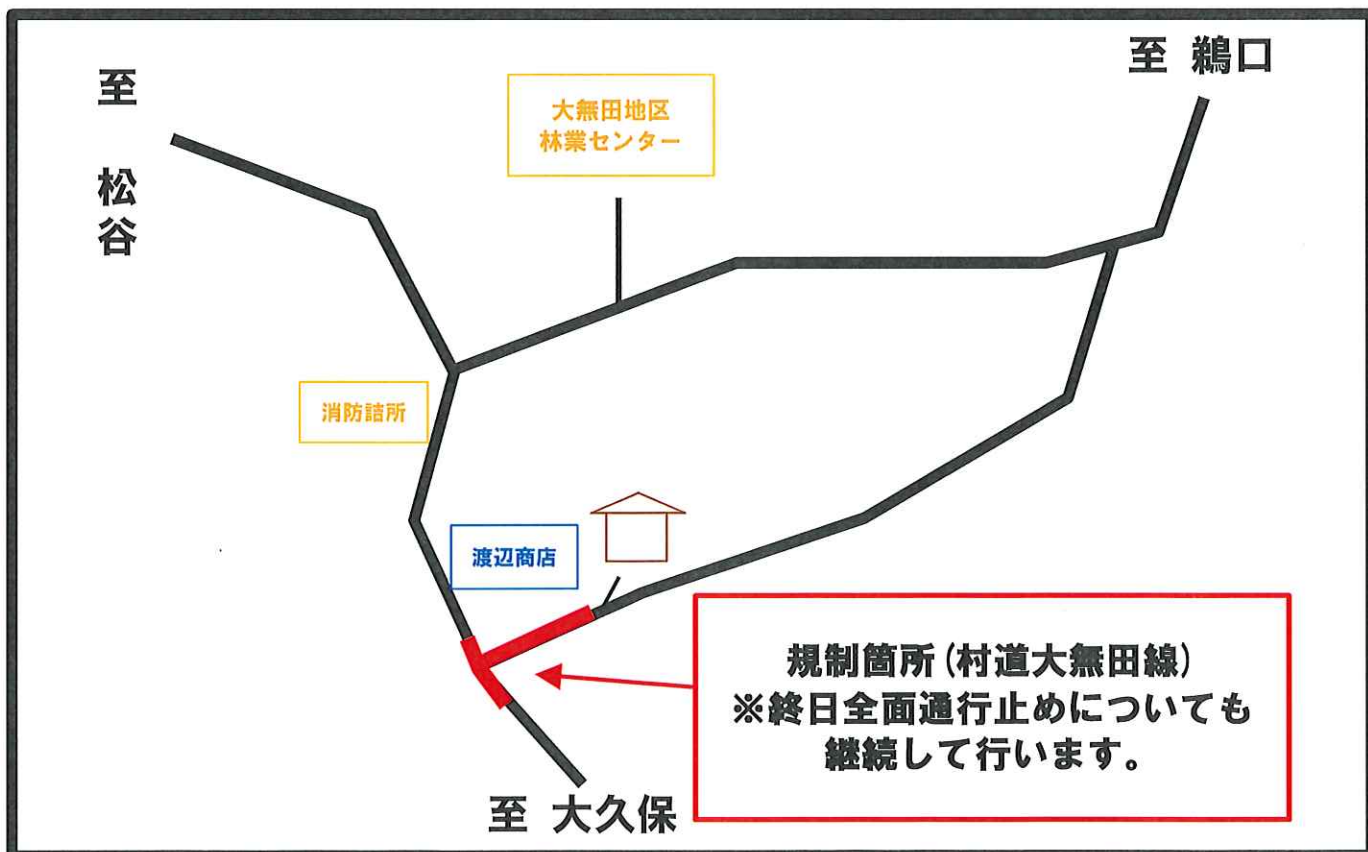

# 「村道大無田線道路改良工事（舗装打換え）」 に伴う時間通行止めのお知らせ

村道大無田線（大無田地区内）改良工事に伴う舗装打換えのため、  
下記のとおり交通規制を行います。

ご迷惑をおかけしますが、ご理解とご協力をお願いいたします。

## 記

- 1 場 所 球磨村大字三ヶ浦乙字馬場地内
- 2 規制内容 **時間通行止め**  
規制期間 **平成30年2月26日(月)**  
**～平成30年3月16日(金)**  
**【内 5日間】**
- 規制時間 **9:00～12:00, 13:00～17:00**
- 3 規制箇所