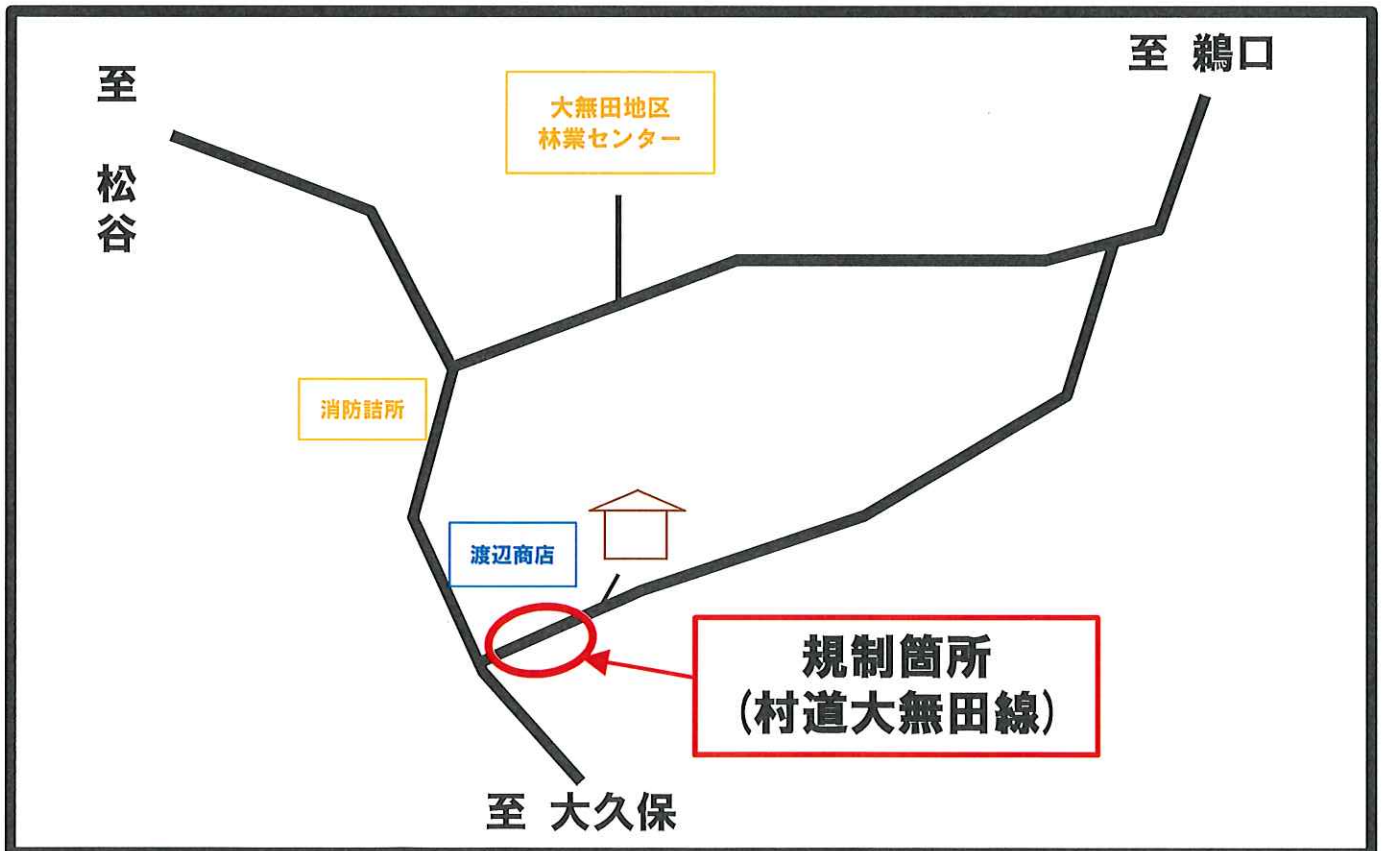

「村道大無田線道路改良工事」に伴う 終日全面通行止めのお知らせ

村道大無田線（大無田地区内）の道路拡張に伴う改良工事のため、
下記のとおり交通規制を行います。

ご迷惑をおかけしますが、ご理解とご協力をお願いいたします。

記

- 1 場 所 球磨村大字三ヶ浦乙字馬場地内
- 2 規制内容 **全 面 通 行 止 め**
- 規制期間 **平成29年11月20日(月)**
～平成30年3月20日(火)
- 規制時間 **終 日**

(※作業内容に応じて、解放の際は看板等でお知らせします。)

3 規制箇所

【問い合わせ先】

球磨村役場建設課 連絡先:0966-32-1116
昭和建設株式会社 連絡先:0966-22-2266
現場代理人 松谷健一 連絡先:090-8299-9161